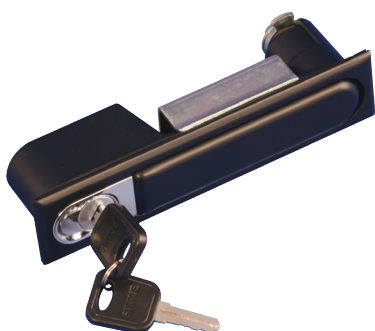

## SERRURES À POIGNÉE

Ces serrures fonctionnent sur les baies serveur Ligne 800 et coffrets muraux ligne 100. Elles sont fournies avec deux clés. Finition extérieure : oxydation noire en poudre.

Références	Compatible lignes			
	30	100	500	800
71089		✓		✓