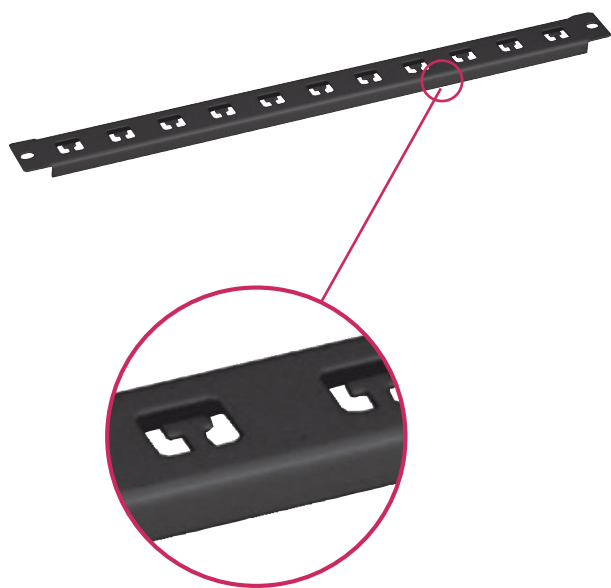

PANNEAUX DE GESTION DE CÂBLES 1U

Caractéristiques

- Les panneaux 1U s'utilisent avec les baies 19" pour attacher les câbles.
- Couleur : noir.

Références	Compatible lignes			
	30	100	500	800
71094	✓	✓	✓	✓
71081	Vis et écrou lot de 50			