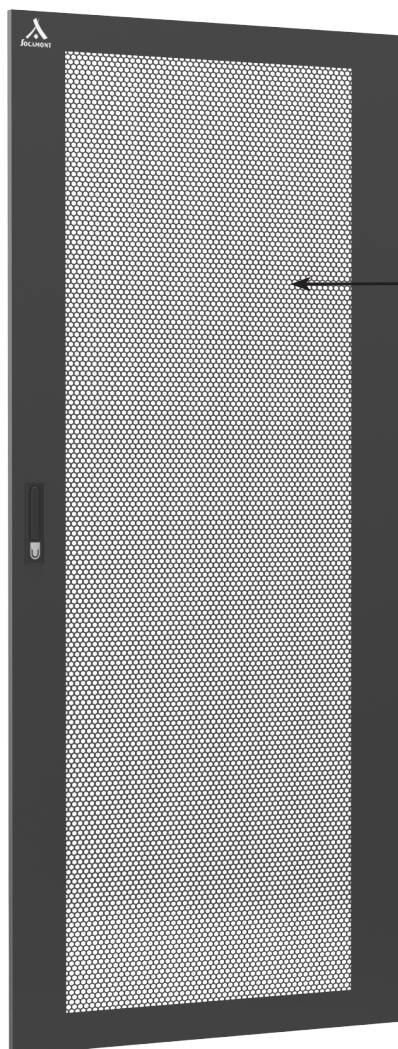

PORTES SIMPLES NID D'ABEILLE AVANT / ARRIÈRE, LIGNE 800. (LARGEUR 800)

Nid d'abeille

Portes en métal perforé nid d'abeille d'épaisseur 1,2mm. Serrure et deux clés. Couleur : noir.

Références	Hauteurs	Largeurs	Compatible lignes			
			30	100	500	800
71353	42U	800				✓
71354	47U	800				✓

Autres hauteurs disponibles sur demande.

Les + produit

- Idéale pour obtenir un taux de ventilation à 75% optimisé pour les serveurs.