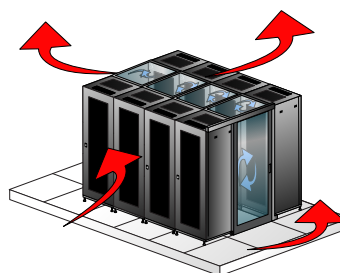

PORTES COULISSANTES POUR COULOIR DE LARGEUR 800 (COLDRACK)

Caractéristiques

- Les portes coulissantes sont des éléments de la solution de refroidissement COLDRACK disponibles en 42 et 47U
- équipées d'une poignée creuse ou standard.
- Peinture laquée noire, qualité Qualicoat.
- Matériaux : châssis aluminium couleur RAL9005 et plexiglass 5mm incolore.

Références	Hauteurs	Poignées	Compatible lignes			
			30	100	500	800
71448	42U	Standard				✓
71449	42U	Creuse				✓
71374	47U	Standard				✓
71436	47U	Creuse				✓

Datacenter sans la solution COLDRACK Socamont :
Les flux d'air chaud et froid se mélangent.

Datacenter avec la solution COLDRACK Socamont :
Les flux d'air chaud et froid sont séparés et les serveurs mieux protégés.