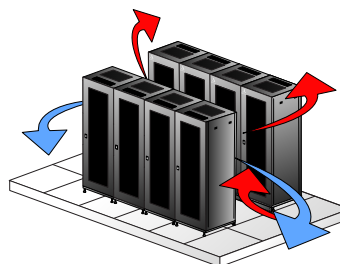

PORTES COULISSANTES POUR COULOIR DE LARGEUR 800 (COLDRACK)

Caractéristiques

- Les portes coulissantes sont des éléments de la solution de refroidissement COLDRACK disponibles en 42 et 47U
- équipées d'une poignée creuse ou standard.
- Peinture laquée noire, qualité Qualicoat.
- Matériaux : châssis aluminium couleur RAL9005 et plexiglass 5mm incolore.

Références	Hauteurs	Poignées	Compatible lignes			
			30	100	500	800
71448	42U	Standard				✓
71449	42U	Creuse				✓
71374	47U	Standard				✓
71436	47U	Creuse				✓

Datacenter sans la solution COLDRACK Socamont :
Les flux d'air chaud et froid se mélangent.

Datacenter avec la solution COLDRACK Socamont :
Les flux d'air chaud et froid sont séparés et les serveurs mieux protégés.