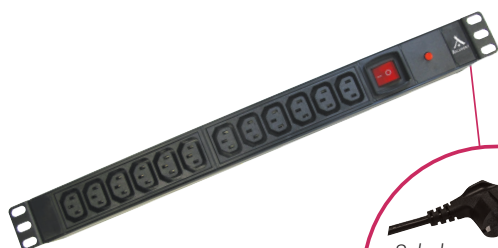

BANDEAUX PDU 19" 1U, 12 PRISES C13 AVEC INTERRUPTEUR À VOYANT LUMINEUX ET DISJONCTEUR 16 A

71497

Sortie:
12 Prises C13

Caractéristiques

- 12 prises C13,
- Câble 3 x 1,5mm²,
- Sortie de câble en côté,
- Protection arrêt intempestif,
- Les bandeaux sont en aluminium laqué époxy noir mat.
- Conforme norme CE.

Références	Entrée	Nombre de prises	Sortie	Caractéristiques	Compatible lignes			
					30	100	500	800
71497	Schuko	12	C13	Disjoncteur et Interrupteur à voyant lumineux	✓	✓	✓	✓
71143	C14	12	C13	Disjoncteur et Interrupteur à voyant lumineux	✓	✓	✓	✓