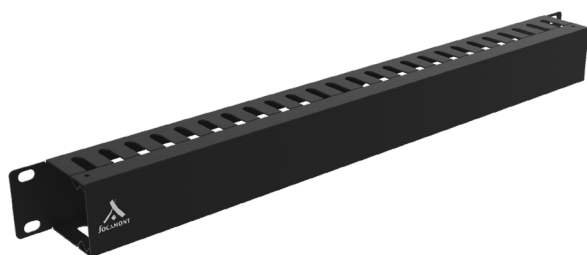

Panneau de gestion de câbles 1U

Ce panneau de gestion de câbles s'insère dans les baies et coffrets 19". Le rail est muni de plusieurs ouvertures permettant le passage aisé des câbles et cordons. Le capot métallique se clipse en façade du rail.

Matériau : acier laminé à froid d'épaisseur 1 mm.

Couleur : noire.

Hauteur : 1U

Organisateur de câble.

Références	Compatible lignes				Code remise
	30	100	500	800	
71712	✓	✓	✓	✓	A270